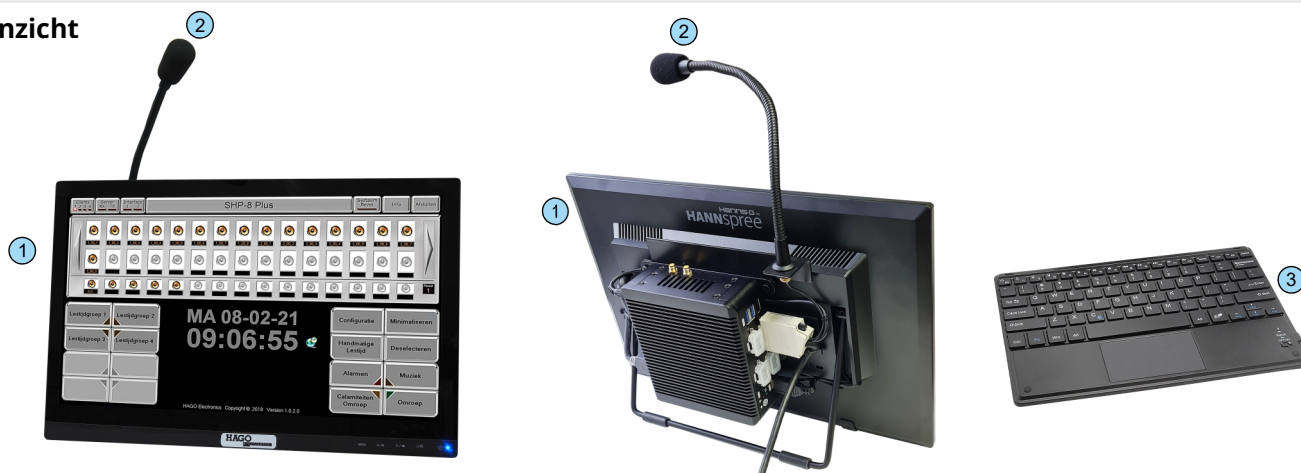

Systemelementen lestijdensysteem SHP-8

Artikelnummer : 96710316-TSH

Omschrijving : Touch screen bedientoestel 15,6-inch, type SHP/8P-TSH

Toepassing : Bedieningstoestel ten behoeve van SHP/8 Plus lestijdensysteem.

Eigenschappen

① + touchscreen bedientoestel 15,6-inch led	② + zwanenhalsmicrofoon 30cm
+ intel pentium celeron J4125	③ + bluetooth mini keyboard met touch-pad
+ windows 11 pro en SHP/8 software pakket	+ ingebouwde luidsprekers
+ 15.6", 16:9 Wide Screen, 1366 x 768, LED-backlight	
+ inclusief adapter 12vdc, 5,42A	
+ afmetingen B 379 x H 249 x D 160 mm	

Aanzicht