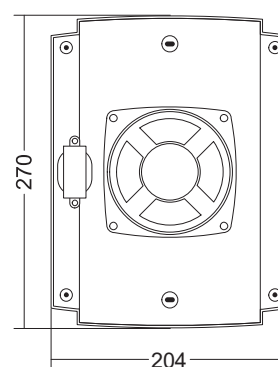

**Artikelnummer** : 96710263-T

**Omschrijving** : RCS-design opbouwluidspreker, type BC-006-T

**Toepassing** : Opbouwluidspreker ten behoeve van de SHP-serie

## Eigenschappen

- |   |   |
|---|---|
| + 6W /70-100 V instelbaar op: 1,5 - 3 - 6 Watt. | + gebogen vormgeving, open achterzijde.                                 |
| + geluidsdruk 1W-1m: 107 dB, max.: 117 dB.      | + afmetingen L 270 x B 204 x H 66 mm.                                   |
| + frequentiebereik: 150 - 20.000 Hz             | + gewicht 1000 gram.  |
| + balvast kunststof, kleur wit.                 | + schroefaansluitingen 2,5 - 4 mm <sup>2</sup> op 4-voudige kroonsteen. |
| + plafond of wandmontage met 2 schroeven.       |   |

## Aanzicht

## Techniek

Zijaanzicht

Voorbeeld

Achteraanzicht