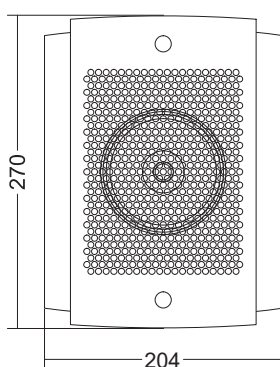

**Artikelnummer** : 96710263-T

**Omschrijving** : RCS-design opbouwluidspreker, type BC-006-T

**Toepassing** : Opbouwluidspreker ten behoeve van de SHP-serie

## Eigenschappen

- |   |   |
|---|---|
| + 6W /70-100 V instelbaar op: 1,5 - 3 - 6 Watt. | + gebogen vormgeving, open achterzijde.                                 |
| + geluidsdruk 1W-1m: 107 dB, max.: 117 dB.      | + afmetingen L 270 x B 204 x H 66 mm.                                   |
| + frequentiebereik: 150 - 20.000 Hz             | + gewicht 1000 gram.  |
| + balvast kunststof, kleur wit.                 | + schroefaansluitingen 2,5 - 4 mm <sup>2</sup> op 4-voudige kroonsteen. |
| + plafond of wandmontage met 2 schroeven.       |   |

## Aanzicht

## Techniek

Zijaanzicht

Voorbeeld

Achteraanzicht