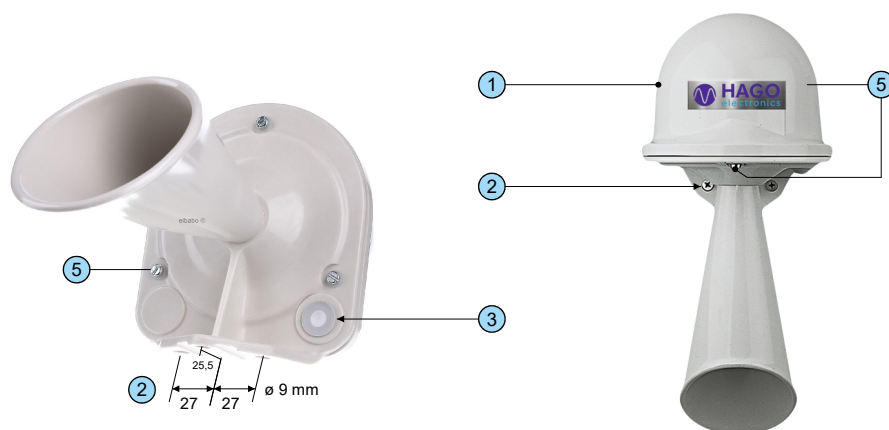

Systemelementen lestijdsignalering SHP/SH

Artikelnummer : 96710.736

Omschrijving : Buitenhoorn voor lestijdsignalering, type SHP/SH-G24Vac

Toepassing : Signaalgever om de leswissel-momenten aan te geven

Eigenschappen

① + signaalhoorn in behuizing van grijs kunststof	⑤ + afdek kap geschroefd
② + 3 montage gaten voor wandbevestiging	
③ + kabel invoer opening	+ afmetingen : 345 x 150 x 165 mm
④ + voeding : 24Vac / 1,2A	+ beschermingsgraad : IP-54
	+ SPL-1m : 100dB

Aanzicht