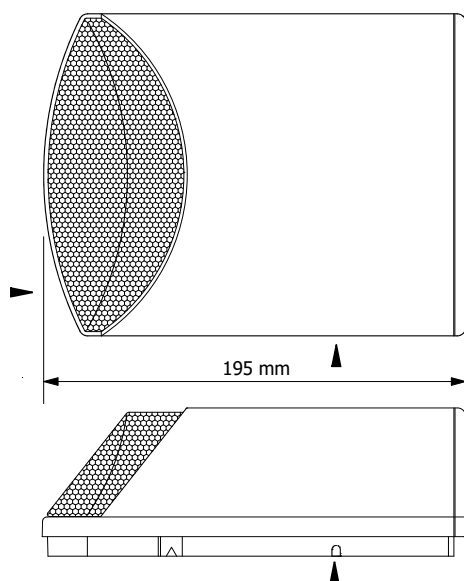

Artikelnummer : 50710008

Omschrijving : DNH wandopbouw-luidspreker, type CP-6-T

Toepassing : Wandopbouw-luidspreker ten behoeve van de SHP-serie.

Eigenschappen

- | | |
|--|---|
| + 6W / 70-100V instelbaar op : 0,5 - 1,5 - 3 - 6 Watt. | + afmetingen: B 149 x H 193 x D 67mm. |
| + kunststof ABS, kleur wit (RAL-9010). | + gewicht: 600 gram |
| + bestaat uit een grondplaat en afneembare kap. | + geluidsdruk 1W-1m: 86 dB, max.: 94 dB |
| + diverse kabelinvoer openingen. | + frequentiebereik: 170 – 20000 Hz |

Aanzicht

Techniek

◀ Kabel invoeren