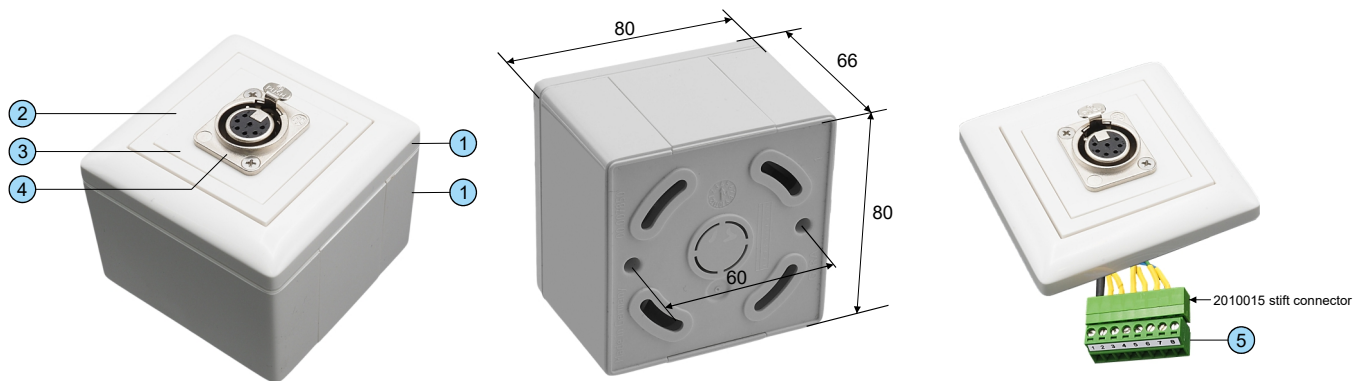

Systemelementen lestijdensysteem SHP/8P

Artikelnummer : 96710.301

Omschrijving : Connector aansluitdoos voor SHP/8P bedieningstoestel, type SHP/8P-7P-XLR-WCD

Toepassing : Losneembare verbinding tussen het bedieningstoestel en de centrale apparatuur

Eigenschappen

① + Gira Standaard 55 opbouwrand+bak	2.009.568	④ + Neutrik XLR chassisdeel 7polig-Female	2.009.670
② + Gira Systeem 55 overgangsadekplaat	2.009.671	⑤ + PTR Hartmann steker 3,81 pitch	2.010.014
③ + Gira inzetplaatje XLR-D, zuiverwit	2.009.663	⑥ + Neutrik XLR rechte steker 7polig-Male	2.009.669

Aanzicht