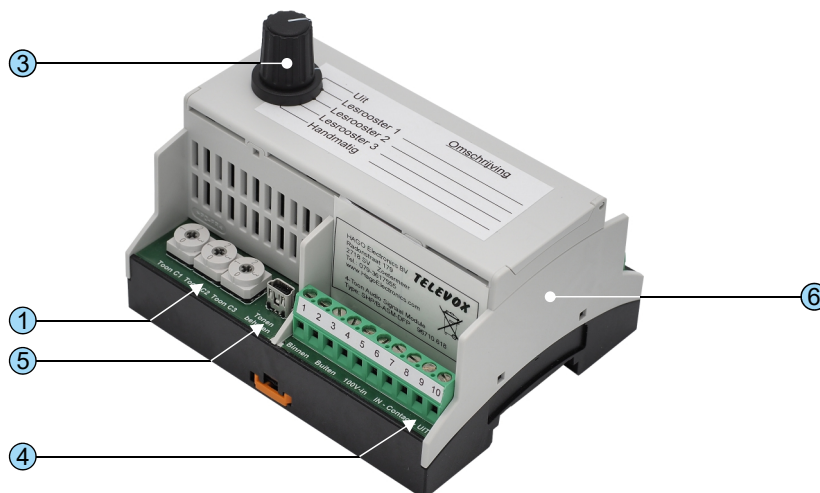

Systemelementen lestijdensysteem SHP/TM

Artikelnummer : 96710618

Omschrijving : 4-toons Audio Signaal Module in TS-35 Din rail behuizing, type SHP/TM-ASM-DFP

Toepassing : ten behoeve van het SHP/TM lestijdensysteem.

Eigenschappen

- ① + 3 lesroosters met individuele toon keuze.
- ② + handmatige tijdsein bediening met optionele druktoets.
- ③ + keuze schakelaar voor uit, lesrooster 1 tot 3 en handmatig.
- ④ + extra potentiaalvrij contact voor binnen signalering.
- ⑤ + eenvoudig programmeerbaar met eigen .mp3 bestanden.
- + binnen en buiten apart (beperkt) programmeerbaar.
- ⑥ + afmetingen din-rail behuizing L90 x B108 x H62.

Aanzicht