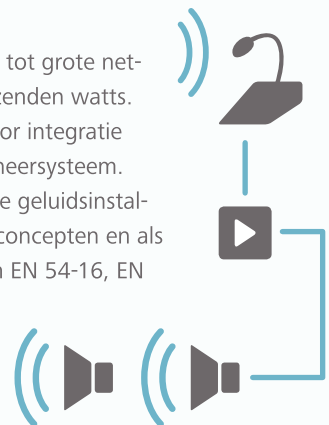

## Intercom

Met een centrale opgebouwde systemen. De centrale unit houdt alle systeem- en project specifieke informatie bij en coördineert de eindapparaten. Dit wil zeggen dat de functies en voorzieningen door de centrale unit worden geregeld. Analoge en digitale eindapparatuur en overdracht zijn mogelijk en door elkaar te gebruiken. Kan via FM- of CAT-kabels worden aangesloten en is voorzien van interfaces voor IP-koppelingen, beheersystemen en onderhoud op afstand. Integratie in een netwerk is mogelijk via IP-interfaces.

## Luidspreker- / spraakalarmsysteem

conform EN 54-16

Van compacte tafilversterkers tot grote netwerksystemen van enkele duizenden watts. Digitaal, modulair, geschikt voor integratie in een netwerk, met eigen beheersysteem. Ontworpen voor conventionele geluidsinstallaties, integratie van intercomconcepten en als spraakalarmsystemen conform EN 54-16, EN 54-24 en EN 54-4.

## MultiControl

Het I/O-concept bij uitstek. Functioneert zelfstandig, zonder centrale unit, maar kan wel in concepten met een centrale unit worden geïntegreerd. IP-interface voor integratie in een netwerk en in intercom- en **NeuroKom® IP-oplossingen**.