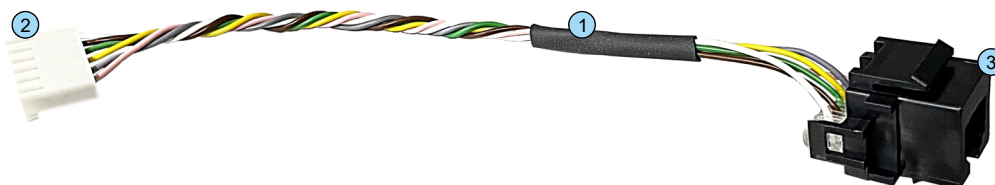

Systemelementen loketintercom LKS-25

Artikelnummer : 96610.150

Omschrijving : Optionele interne aansluiting t.b.v. headset.

Toepassing : Aansluiting headset LKS serie.

Eigenschappen

- ① + 6 aderige verbinding kabel tbv headset aansluiting.
- ② + 6 polige printconnector
- ③ + RJ12 chassis deel

Aanzicht