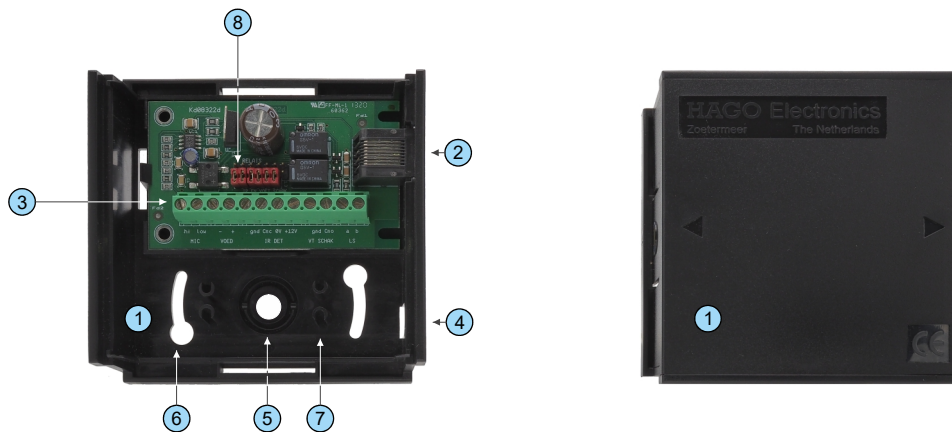

Systemelementen loketintercom LKS-25

Artikelnummer : 96610.118

Omschrijving : Loketintercom aansluitkast ten behoeve van de LKS-25.

Toepassing : Verbind het bedieningstoestel met de raampost, de voeding en de opties.

Eigenschappen

- ① + kunststof behuizing, zwart
- ② + bedieningstoestel aan sluiten met RJ-45 patchkabel
- ③ + klemmenstrook voor aansluiting voeding - raampost - voetschakelaar en overige accessoires
- ④ + kabel invoer poort
- ⑤ + breekpoort voor achter invoer kabel
- ⑥ + bevestigingsleuven
- ⑦ + adergeleiders en trekontlasting
- ⑦ + functiekeuze voor voetschakelaar en overige accessoires

Aanzicht