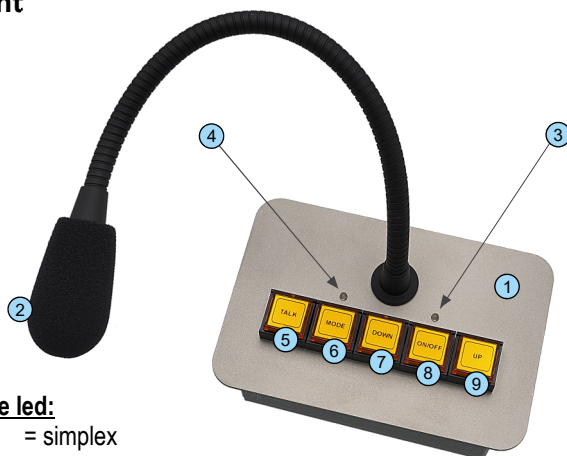

Systemelementen loketintercom LKS-25

Artikelnummer : 96610.293

Omschrijving : Inbouw bedieningspaneel met microfoon en led indicatie.

Toepassing : inbouw bedieningspaneel t.b.v. bediening centrale LKS25-STB (9661.0630).

Eigenschappen

- ① + frontpaneel materiaal rvs incl. 3 meter snoer
+ afmeting frontpaneel RVS; L120 x B80 x D55 mm
- ② + zwanenhals microfoon 30 cm
- ③ + power led
- ④ + mode led

drukknoppen:

- ⑤ + talk
- ⑥ + mode (3 mode standen: duplex, simplex en gesch. duplex)
- ⑦ + volume down
- ⑧ + on/off
- ⑨ + volume up

Aanzicht

mode led:

rood = simplex
 groen = duplex
 oranje = geschakelde duplex

VOORZIJDE

Techniek

15 pol. sub-d (female)

- 1 - powered +
- 2 - powered -
- 3 - common drukknoppen
- 4 - up
- 5 - down
- 6 - on/off
- 7 - talk
- 8 - mode led A +
- 9 - mode led B -
- 10 - mode
- 11 - n.c.
- 12 - n.c.
- 13 - n.c.
- 14 - l.s
- 15 - l.s