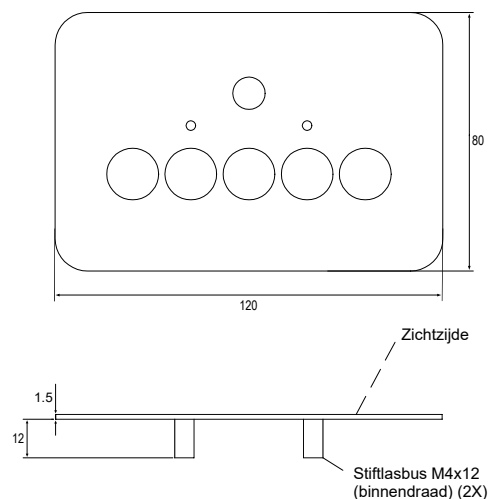

Systemelementen loketintercom LKS-25

Artikelnummer : 96610.293

Omschrijving : Inbouw bedieningspaneel met microfoon en led indicatie.

Toepassing : inbouw bedieningspaneel t.b.v. bediening centrale LKS25-STB (9661.0630).

Eigenschappen

- ① + frontpaneel materiaal rvs incl. 3 meter snoer
+ afmeting frontpaneel RVS; L120 x B80 x D55 mm
- ② + zwanenhals microfoon 30 cm
- ③ + power led
- ④ + mode led

drukknoppen:

- ⑤ + talk
- ⑥ + mode (3 mode standen: duplex, simplex en gesch. duplex)
- ⑦ + volume down
- ⑧ + on/off
- ⑨ + volume up

Aanzicht

mode led:

rood = simplex
 groen = duplex
 oranje = geschakelde duplex

VOORZIJDE

Techniek

15 pol. sub-d (female)

- 1 - powered +
- 2 - powered -
- 3 - common drukknoppen
- 4 - up
- 5 - down
- 6 - on/off
- 7 - talk
- 8 - mode led A +
- 9 - mode led B -
- 10 - mode
- 11 - n.c.
- 12 - n.c.
- 13 - n.c.
- 14 - l.s
- 15 - l.s