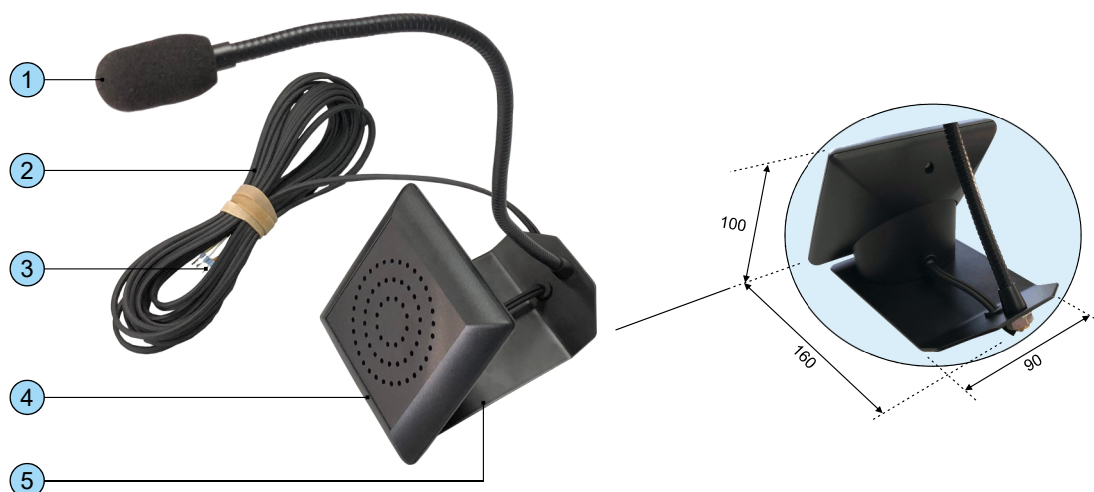

Systemelementen loketintercom LKS-25

Artikelnummer : 96610.193

Omschrijving : Opbouw luidspreker - microfoon combinatie, type LS-WOK-C33

Toepassing : Als raampost in opbouwuitvoering voor aansluiting op de LKS loketintercom
Geschikt voor gebruik in open duplex.

Eigenschappen

Bestelnummers :

① + zwanenhalsmicrofoon 30cm met windkap	+ 9661.0193 uitvoering met 30 cm zwanenhals, type LS-WOK-C33
② + 7 meter vast aansluitsnoer	+ 9661.0194 uitvoering met 40 cm zwanenhals, type LS-WOK-C34
③ + afgemonteerd met adereindhulsjes L8 x Ø1,1mm	+ 9661.0195 uitvoering met 50 cm zwanenhals, type LS-WOK-C35
④ + luidspreker 8Ω/1W in gekantelde behuizing onder 55°	
⑤ + grondplaat met 4x rubber plakvoet 12,7x12,7x5,8mm	

Aanzicht