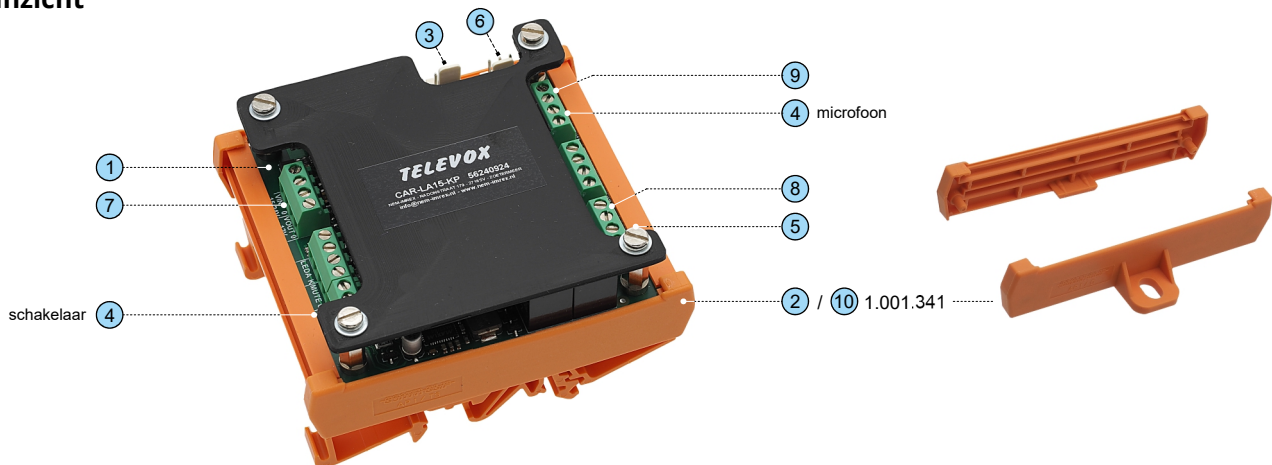

Voertuig Communicatie System VCS/LA15-KP

Artikelnummer : 56240924

Omschrijving : Intercomversterker voor hoogwerkvoertuigen, type VCS/LA15-KP

Toepassing : Gespreksverbinding (simplex) tussen de bestuurder en de hoogwerker

Eigenschappen

① + Intercomversterker-print LA15	⑦ + aansluiting voor voedingsspanning 24Vdc
② + kunststof profiel voor TS-32 & TS-35 DIN rail	⑧ + aansluiting voor hoornluidspreker
③ + aansluiting voor externe volumeregelaar hoornluidspreker	⑨ + aansluiting voor windbestendige microfoon
④ + aansluiting voor handmicrofoon	⑩ + adapters voor vlakke montage ..... OPTIE
⑤ + aansluiting voor binnenluidspreker	+ afmetingen : B 77 x D 87 x H 47
⑥ + aansluiting voor externe volumeregelaar binnenluidspreker	+ zie tekening : 416281 -- Aansluitschema LA15-KP

Aanzicht